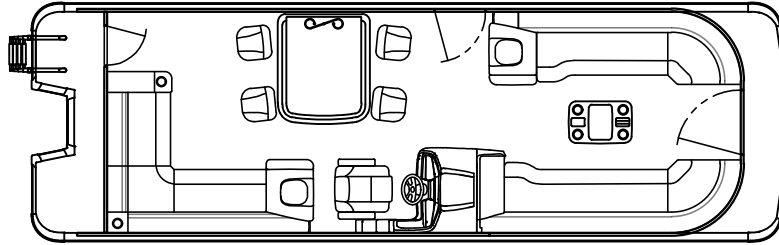

CATALINA/CASCADE	Length Class	Boat Length Overall	Deck Length	Pontoon Diameter	Width	Dry Weight	Max Weight Capacity	Max Persons Pounds	Max Number Persons	Max Engine HP
2385 25"	23	23' 5"	23' 3"	25"	8.5'	2150	2150	1540	11	140
2385 X 3 25" SP	23	24' 6"	23' 3"	25" X 3	8.5'	2800	2582	1768	12	200
2385 X 3 25" WG	23	24' 6"	23' 3"	25" X 3	8.5'	2900	2560	1600	12	250
2385 X 3 27" WG	23	24' 6"	23' 3"	27" X 3	8.5'	3050	2980	1890	13	300
2585 25"	25	25' 5"	25' 3"	25"	8.5'	2450	2430	1770	13	140
2585 X 3 25" SP	25	26' 6"	25' 3"	25" X 3	8.5'	3000	2877	2063	14	200
2585 X 3 25" WG	25	26' 6"	25' 3"	25" X 3	8.5'	3100	2825	2015	14	275
2585 X 3 27" WG	25	26' 6"	25' 3"	27" X 3	8.5'	3200	3270	2460	17	400
2785 25"	27	27' 5"	27' 3"	25"	8.5'	2650	2675	2015	14	150
2785 X 25" SP	27	28' 6"	27' 3"	25" X 3	8.5'	3125	3200	2390	17	200
2785 X 25" WG	27	28' 6"	27' 3"	25" X 3	8.5'	3300	3120	2310	16	300
2785 X 27" WG	27	28' 6"	27' 3"	27" X 3	8.5'	3400	3575	2760	19	450
<b>CATALINA/CASCADE FUNSHIP</b>										
2585 27"	25	25' 5"	25' 3"	27"	8.5'	3300	2590	1830	12	150
2585 X 3 27" WG	25	25' 5"	25' 3"	27" X 3	8.5'	4200	3070	2000	14	250
2785 X 3 27" WG	27	28' 6"	27' 3"	27" X 3	8.5'	4485	3320	2370	17	250

CATALINA/CASCADE 2385 CRUISE

CATALINA/CASCADE 2585 CRUISE

CATALINA/CASCADE 2585 CRUISE FUNSHIP

CATALINA/CASCADE 2785 CRUISE FUNSHIP

CATALINA/CASCADE 2585 ENTERTAINER

CATALINA/CASCADE 2785 ENTERTAINER

CATALINA/CASCADE 2585 ENTERTAINER FUNSHIP