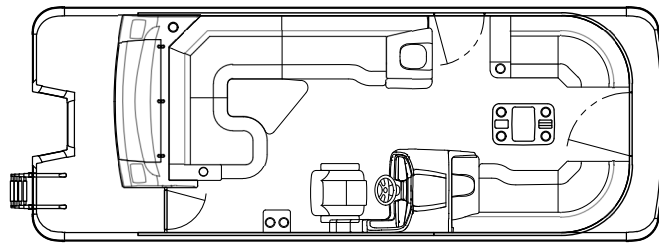

CATALINA/CASCADE	Length Class	Boat Length Overall	Deck Length	Pontoon Diameter	Width	Dry Weight	Max Weight Capacity	Max Persons Pounds	Max Number Persons	Max Engine HP
2385 25"	23	23' 5"	23' 3"	25"	8.5'	2150	2150	1540	11	140
2385 X 3 25" SP	23	24' 6"	23' 3"	25" X 3	8.5'	2800	2582	1768	12	200
2385 X 3 25" WG	23	24' 6"	23' 3"	25" X 3	8.5'	2900	2560	1600	12	250
2385 X 3 27" WG	23	24' 6"	23' 3"	27" X 3	8.5'	3050	2980	1890	13	300
2585 25"	25	25' 5"	25' 3"	25"	8.5'	2450	2430	1770	13	140
2585 X 3 25" SP	25	26' 6"	25' 3"	25" X 3	8.5'	3000	2877	2063	14	200
2585 X 3 25" WG	25	26' 6"	25' 3"	25" X 3	8.5'	3100	2825	2015	14	275
2585 X 3 27" WG	25	26' 6"	25' 3"	27" X 3	8.5'	3200	3270	2460	17	400
2785 25"	27	27' 5"	27' 3"	25"	8.5'	2650	2675	2015	14	150
2785 X 25" SP	27	28' 6"	27' 3"	25" X 3	8.5'	3125	3200	2390	17	200
2785 X 25" WG	27	28' 6"	27' 3"	25" X 3	8.5'	3300	3120	2310	16	300
2785 X 27" WG	27	28' 6"	27' 3"	27" X 3	8.5'	3400	3575	2760	19	450
<b>CATALINA/CASCADE FUNSHIP</b>										
2585 27"	25	25' 5"	25' 3"	27"	8.5'	3300	2590	1830	12	150
2585 X 3 27" WG	25	25' 5"	25' 3"	27" X 3	8.5'	4200	3070	2000	14	250
2785 X 3 27" WG	27	28' 6"	27' 3"	27" X 3	8.5'	4485	3320	2370	17	250

CATALINA/CASCADE 2785 ENTERTAINER FUNSHIP

CATALINA/CASCADE 2385 QUAD LOUNGER

CATALINA/CASCADE 2585 QUAD LOUNGER

CATALINA/CASCADE 2785 QUAD LOUNGER

CATALINA/CASCADE 2585 QUAD LOUNGER WINDSHIELD

CATALINA/CASCADE 2785 QUAD LOUNGER WINDSHIELD