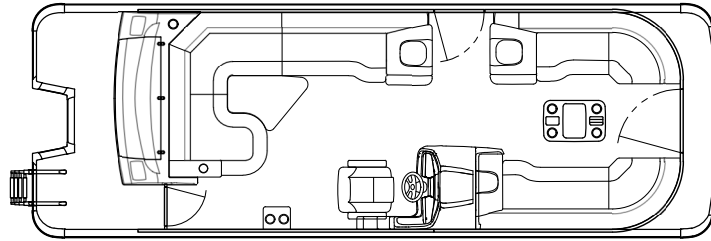

CATALINA/CASCADE 2585 J LOUNGER