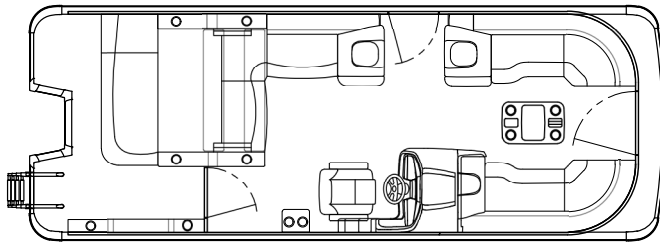

CATALINA/CASCADE	Length Class	Boat Length Overall	Deck Length	Pontoon Diameter	Width	Dry Weight	Max Weight Capacity	Max Persons Pounds	Max Number Persons	Max Engine HP
2385 25"	23	23' 5"	23' 3"	25"	8.5'	2150	2150	1540	11	140
2385 X 3 25" SP	23	24' 6"	23' 3"	25" X 3	8.5'	2800	2582	1768	12	200
2385 X 3 25" WG	23	24' 6"	23' 3"	25" X 3	8.5'	2900	2560	1600	12	250
2385 X 3 27" WG	23	24' 6"	23' 3"	27" X 3	8.5'	3050	2980	1890	13	300
2585 25"	25	25' 5"	25' 3"	25"	8.5'	2450	2430	1770	13	140
2585 X 3 25" SP	25	26' 6"	25' 3"	25" X 3	8.5'	3000	2877	2063	14	200
2585 X 3 25" WG	25	26' 6"	25' 3"	25" X 3	8.5'	3100	2825	2015	14	275
2585 X 3 27" WG	25	26' 6"	25' 3"	27" X 3	8.5'	3200	3270	2460	17	400
2785 25"	27	27' 5"	27' 3"	25"	8.5'	2650	2675	2015	14	150
2785 X 25" SP	27	28' 6"	27' 3"	25" X 3	8.5'	3125	3200	2390	17	200
2785 X 25" WG	27	28' 6"	27' 3"	25" X 3	8.5'	3300	3120	2310	16	300
2785 X 27" WG	27	28' 6"	27' 3"	27" X 3	8.5'	3400	3575	2760	19	450
<b>CATALINA/CASCADE FUNSHIP</b>										
2585 27"	25	25' 5"	25' 3"	27"	8.5'	3300	2590	1830	12	150
2585 X 3 27" WG	25	25' 5"	25' 3"	27" X 3	8.5'	4200	3070	2000	14	250
2785 X 3 27" WG	27	28' 6"	27' 3"	27" X 3	8.5'	4485	3320	2370	17	250

CATALINA/CASCADE 2385 J LOUNGER

CATALINA/CASCADE 2585 J LOUNGER

CATALINA/CASCADE 2585 REAR LOUNGER

CATALINA/CASCADE 2785 REAR LOUNGER

CATALINA/CASCADE 2385 VERSATILE REAR LOUNGER

CATALINA/CASCADE 2585 VERSATILE REAR LOUNGER