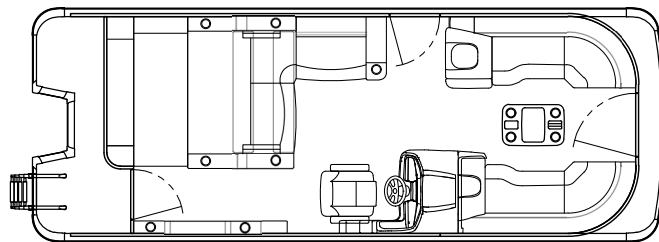

CATALINA/CASCADE	Length Class	Boat Length Overall	Deck Length	Pontoon Diameter	Width	Dry Weight	Max Weight Capacity	Max Persons Pounds	Max Number Persons	Max Engine HP
2385 25"	23	23' 5"	23' 3"	25"	8.5'	2150	2150	1540	11	140
2385 X 3 25" SP	23	24' 6"	23' 3"	25" X 3	8.5'	2800	2582	1768	12	200
2385 X 3 25" WG	23	24' 6"	23' 3"	25" X 3	8.5'	2900	2560	1600	12	250
2385 X 3 27" WG	23	24' 6"	23' 3"	27" X 3	8.5'	3050	2980	1890	13	300
2585 25"	25	25' 5"	25' 3"	25"	8.5'	2450	2430	1770	13	140
2585 X 3 25" SP	25	26' 6"	25' 3"	25" X 3	8.5'	3000	2877	2063	14	200
2585 X 3 25" WG	25	26' 6"	25' 3"	25" X 3	8.5'	3100	2825	2015	14	275
2585 X 3 27" WG	25	26' 6"	25' 3"	27" X 3	8.5'	3200	3270	2460	17	400
2785 25"	27	27' 5"	27' 3"	25"	8.5'	2650	2675	2015	14	150
2785 X 25" SP	27	28' 6"	27' 3"	25" X 3	8.5'	3125	3200	2390	17	200
2785 X 25" WG	27	28' 6"	27' 3"	25" X 3	8.5'	3300	3120	2310	16	300
2785 X 27" WG	27	28' 6"	27' 3"	27" X 3	8.5'	3400	3575	2760	19	450
<b>CATALINA/CASCADE FUNSHIP</b>										
2585 27"	25	25' 5"	25' 3"	27"	8.5'	3300	2590	1830	12	150
2585 X 3 27" WG	25	25' 5"	25' 3"	27" X 3	8.5'	4200	3070	2000	14	250
2785 X 3 27" WG	27	28' 6"	27' 3"	27" X 3	8.5'	4485	3320	2370	17	250

CATALINA/CASCADE 2385 J LOUNGER

CATALINA/CASCADE 2585 J LOUNGER

CATALINA/CASCADE 2585 REAR LOUNGER

CATALINA/CASCADE 2785 REAR LOUNGER

CATALINA/CASCADE 2385 VERSATILE REAR LOUNGER

CATALINA/CASCADE 2585 VERSATILE REAR LOUNGER