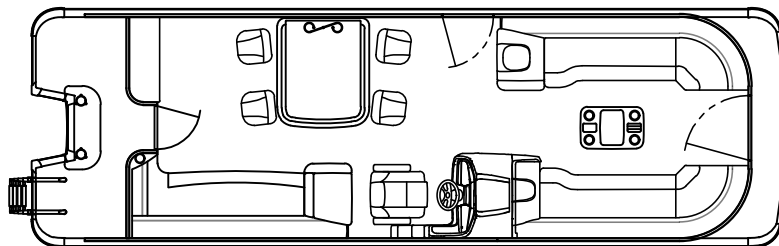

CATALINA/CASCADE	Length Class	Boat Length Overall	Deck Length	Pontoon Diameter	Width	Dry Weight	Max Weight Capacity	Max Persons Pounds	Max Number Persons	Max Engine HP
2385 25"	23	23' 5"	23' 3"	25"	8.5'	2150	2150	1540	11	140
2385 X 3 25" SP	23	24' 6"	23' 3"	25" X 3	8.5'	2800	2582	1768	12	200
2385 X 3 25" WG	23	24' 6"	23' 3"	25" X 3	8.5'	2900	2560	1600	12	250
2385 X 3 27" WG	23	24' 6"	23' 3"	27" X 3	8.5'	3050	2980	1890	13	300
2585 25"	25	25' 5"	25' 3"	25"	8.5'	2450	2430	1770	13	140
2585 X 3 25" SP	25	26' 6"	25' 3"	25" X 3	8.5'	3000	2877	2063	14	200
2585 X 3 25" WG	25	26' 6"	25' 3"	25" X 3	8.5'	3100	2825	2015	14	275
2585 X 3 27" WG	25	26' 6"	25' 3"	27" X 3	8.5'	3200	3270	2460	17	400
2785 25"	27	27' 5"	27' 3"	25"	8.5'	2650	2675	2015	14	150
2785 X 25" SP	27	28' 6"	27' 3"	25" X 3	8.5'	3125	3200	2390	17	200
2785 X 25" WG	27	28' 6"	27' 3"	25" X 3	8.5'	3300	3120	2310	16	300
2785 X 27" WG	27	28' 6"	27' 3"	27" X 3	8.5'	3400	3575	2760	19	450
<b>CATALINA/CASCADE FUNSHIP</b>										
2585 27"	25	25' 5"	25' 3"	27"	8.5'	3300	2590	1830	12	150
2585 X 3 27" WG	25	25' 5"	25' 3"	27" X 3	8.5'	4200	3070	2000	14	250
2785 X 3 27" WG	27	28' 6"	27' 3"	27" X 3	8.5'	4485	3320	2370	17	250

CATALINA/CASCADE 2385 CRUISE

CATALINA/CASCADE 2585 CRUISE

CATALINA/CASCADE 2585 CRUISE FUNSHIP

CATALINA/CASCADE 2785 CRUISE FUNSHIP

CATALINA/CASCADE 2585 ENTERTAINER

CATALINA/CASCADE 2785 ENTERTAINER

CATALINA/CASCADE 2585 ENTERTAINER FUNSHIP