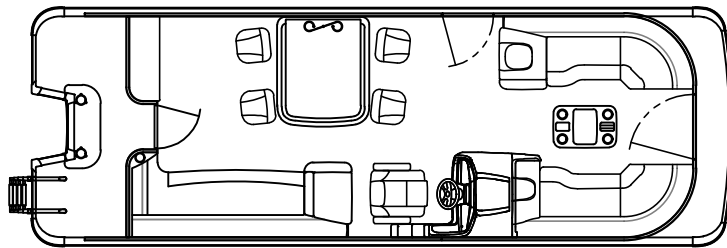

CATALINA/CASCADE	Length Class	Boat Length Overall	Deck Length	Pontoon Diameter	Width	Dry Weight	Max Weight Capacity	Max Persons Pounds	Max Number Persons	Max Engine HP
2385 25"	23	23' 5"	23' 3"	25"	8.5'	2150	2150	1540	11	140
2385 X 3 25" SP	23	24' 6"	23' 3"	25" X 3	8.5'	2800	2582	1768	12	200
2385 X 3 25" WG	23	24' 6"	23' 3"	25" X 3	8.5'	2900	2560	1600	12	250
2385 X 3 27" WG	23	24' 6"	23' 3"	27" X 3	8.5'	3050	2980	1890	13	300
2585 25"	25	25' 5"	25' 3"	25"	8.5'	2450	2430	1770	13	140
2585 X 3 25" SP	25	26' 6"	25' 3"	25" X 3	8.5'	3000	2877	2063	14	200
2585 X 3 25" WG	25	26' 6"	25' 3"	25" X 3	8.5'	3100	2825	2015	14	275
2585 X 3 27" WG	25	26' 6"	25' 3"	27" X 3	8.5'	3200	3270	2460	17	400
2785 25"	27	27' 5"	27' 3"	25"	8.5'	2650	2675	2015	14	150
2785 X 25" SP	27	28' 6"	27' 3"	25" X 3	8.5'	3125	3200	2390	17	200
2785 X 25" WG	27	28' 6"	27' 3"	25" X 3	8.5'	3300	3120	2310	16	300
2785 X 27" WG	27	28' 6"	27' 3"	27" X 3	8.5'	3400	3575	2760	19	450
<b>CATALINA/CASCADE FUNSHIP</b>										
2585 27"	25	25' 5"	25' 3"	27"	8.5'	3300	2590	1830	12	150
2585 X 3 27" WG	25	25' 5"	25' 3"	27" X 3	8.5'	4200	3070	2000	14	250
2785 X 3 27" WG	27	28' 6"	27' 3"	27" X 3	8.5'	4485	3320	2370	17	250

CATALINA/CASCADE 2385 CRUISE

CATALINA/CASCADE 2585 CRUISE

CATALINA/CASCADE 2585 CRUISE FUNSHIP

CATALINA/CASCADE 2785 CRUISE FUNSHIP

CATALINA/CASCADE 2585 ENTERTAINER

CATALINA/CASCADE 2785 ENTERTAINER

CATALINA/CASCADE 2585 ENTERTAINER FUNSHIP