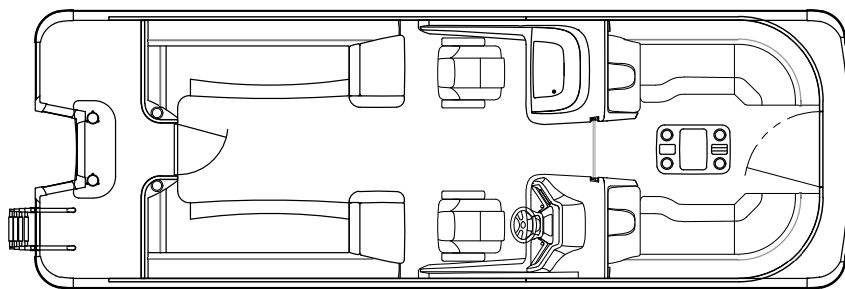

CATALINA/CASCADE	Length Class	Boat Length Overall	Deck Length	Pontoon Diameter	Width	Dry Weight	Max Weight Capacity	Max Persons Pounds	Max Number Persons	Max Engine HP
2385 25"	23	23' 5"	23' 3"	25"	8.5'	2150	2150	1540	11	140
2385 X 3 25" SP	23	24' 6"	23' 3"	25" X 3	8.5'	2800	2582	1768	12	200
2385 X 3 25" WG	23	24' 6"	23' 3"	25" X 3	8.5'	2900	2560	1600	12	250
2385 X 3 27" WG	23	24' 6"	23' 3"	27" X 3	8.5'	3050	2980	1890	13	300
2585 25"	25	25' 5"	25' 3"	25"	8.5'	2450	2430	1770	13	140
2585 X 3 25" SP	25	26' 6"	25' 3"	25" X 3	8.5'	3000	2877	2063	14	200
2585 X 3 25" WG	25	26' 6"	25' 3"	25" X 3	8.5'	3100	2825	2015	14	275
2585 X 3 27" WG	25	26' 6"	25' 3"	27" X 3	8.5'	3200	3270	2460	17	400
2785 25"	27	27' 5"	27' 3"	25"	8.5'	2650	2675	2015	14	150
2785 X 25" SP	27	28' 6"	27' 3"	25" X 3	8.5'	3125	3200	2390	17	200
2785 X 25" WG	27	28' 6"	27' 3"	25" X 3	8.5'	3300	3120	2310	16	300
2785 X 27" WG	27	28' 6"	27' 3"	27" X 3	8.5'	3400	3575	2760	19	450
<b>CATALINA/CASCADE FUNSHIP</b>										
2585 27"	25	25' 5"	25' 3"	27"	8.5'	3300	2590	1830	12	150
2585 X 3 27" WG	25	25' 5"	25' 3"	27" X 3	8.5'	4200	3070	2000	14	250
2785 X 3 27" WG	27	28' 6"	27' 3"	27" X 3	8.5'	4485	3320	2370	17	250

CATALINA/CASCADE 2785 ENTERTAINER FUNSHIP

CATALINA/CASCADE 2385 QUAD LOUNGER

CATALINA/CASCADE 2585 QUAD LOUNGER

CATALINA/CASCADE 2785 QUAD LOUNGER

CATALINA/CASCADE 2585 QUAD LOUNGER WINDSHIELD

CATALINA/CASCADE 2785 QUAD LOUNGER WINDSHIELD