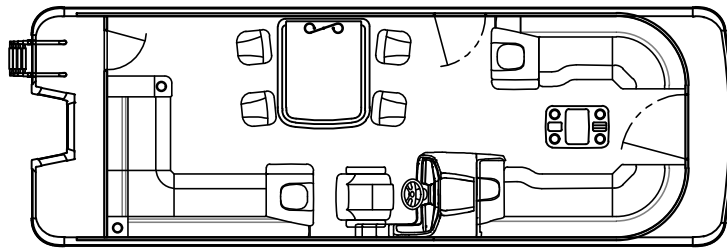

CATALINA/CASCADE	Length Class	Boat Length Overall	Deck Length	Pontoon Diameter	Width	Dry Weight	Max Weight Capacity	Max Persons Pounds	Max Number Persons	Max Engine HP
2385 25"	23	23' 5"	23' 3"	25"	8.5'	2150	2150	1540	11	140
2385 X 3 25" SP	23	24' 6"	23' 3"	25" X 3	8.5'	2800	2582	1768	12	200
2385 X 3 25" WG	23	24' 6"	23' 3"	25" X 3	8.5'	2900	2560	1600	12	250
2385 X 3 27" WG	23	24' 6"	23' 3"	27" X 3	8.5'	3050	2980	1890	13	300
2585 25"	25	25' 5"	25' 3"	25"	8.5'	2450	2430	1770	13	140
2585 X 3 25" SP	25	26' 6"	25' 3"	25" X 3	8.5'	3000	2877	2063	14	200
2585 X 3 25" WG	25	26' 6"	25' 3"	25" X 3	8.5'	3100	2825	2015	14	275
2585 X 3 27" WG	25	26' 6"	25' 3"	27" X 3	8.5'	3200	3270	2460	17	400
2785 25"	27	27' 5"	27' 3"	25"	8.5'	2650	2675	2015	14	150
2785 X 25" SP	27	28' 6"	27' 3"	25" X 3	8.5'	3125	3200	2390	17	200
2785 X 25" WG	27	28' 6"	27' 3"	25" X 3	8.5'	3300	3120	2310	16	300
2785 X 27" WG	27	28' 6"	27' 3"	27" X 3	8.5'	3400	3575	2760	19	450
<b>CATALINA/CASCADE FUNSHIP</b>										
2585 27"	25	25' 5"	25' 3"	27"	8.5'	3300	2590	1830	12	150
2585 X 3 27" WG	25	25' 5"	25' 3"	27" X 3	8.5'	4200	3070	2000	14	250
2785 X 3 27" WG	27	28' 6"	27' 3"	27" X 3	8.5'	4485	3320	2370	17	250

CATALINA/CASCADE 2385 CRUISE

CATALINA/CASCADE 2585 CRUISE

CATALINA/CASCADE 2585 CRUISE FUNSHIP

CATALINA/CASCADE 2785 CRUISE FUNSHIP

CATALINA/CASCADE 2585 ENTERTAINER

CATALINA/CASCADE 2785 ENTERTAINER

CATALINA/CASCADE 2585 ENTERTAINER FUNSHIP